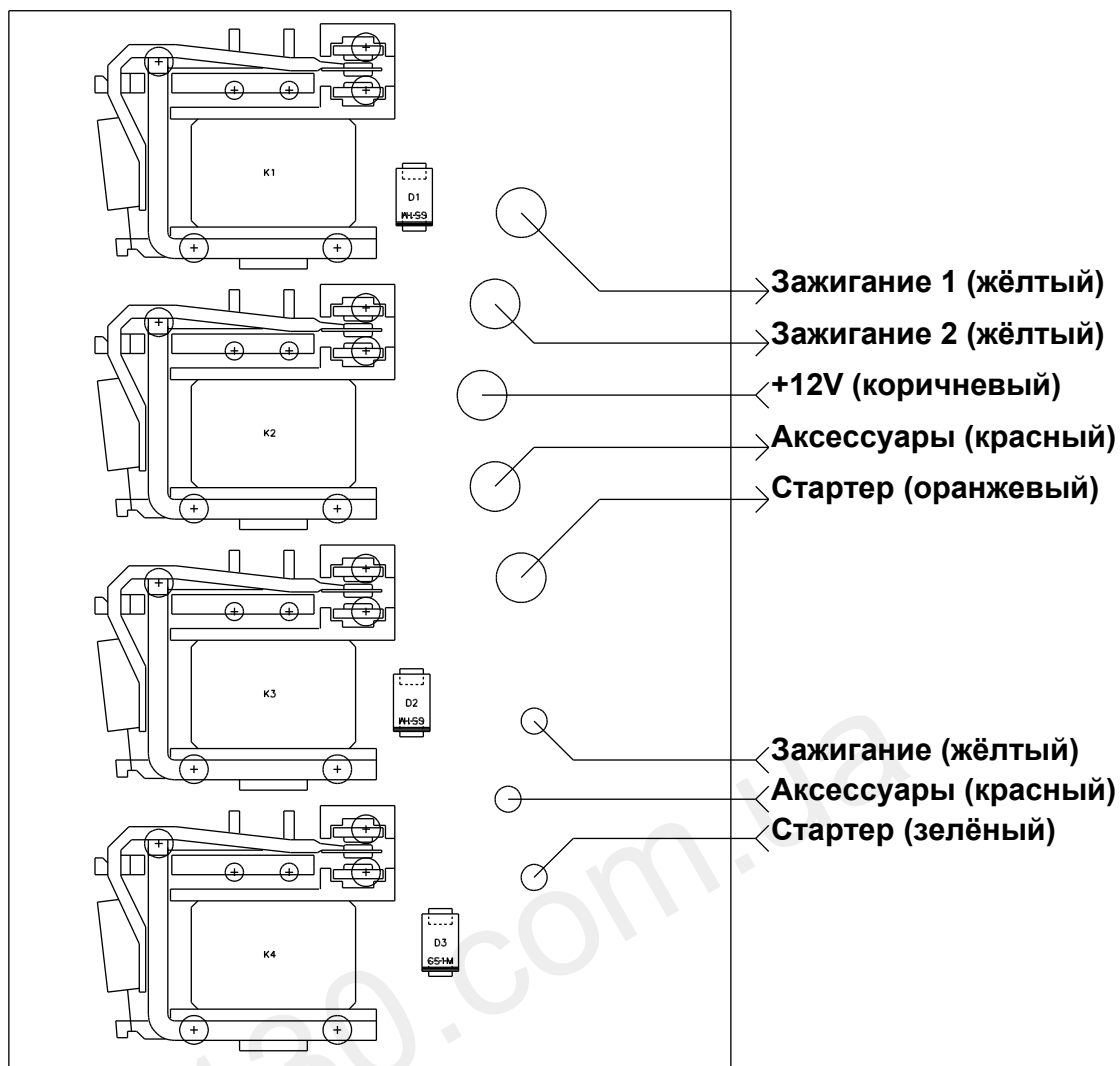

<http://130.com.ua>

Блок реле BR780-01

Выход «+12V» – коричневый – подключается в районе замка зажигания к силовому проводу шины постоянного питания бортовой сети автомобиля.

Выход «Зажигание 1» – жёлтый – подключается к силовому проводу штатной цепи автомобиля, на котором появляется потенциал +12V при включении зажигания.